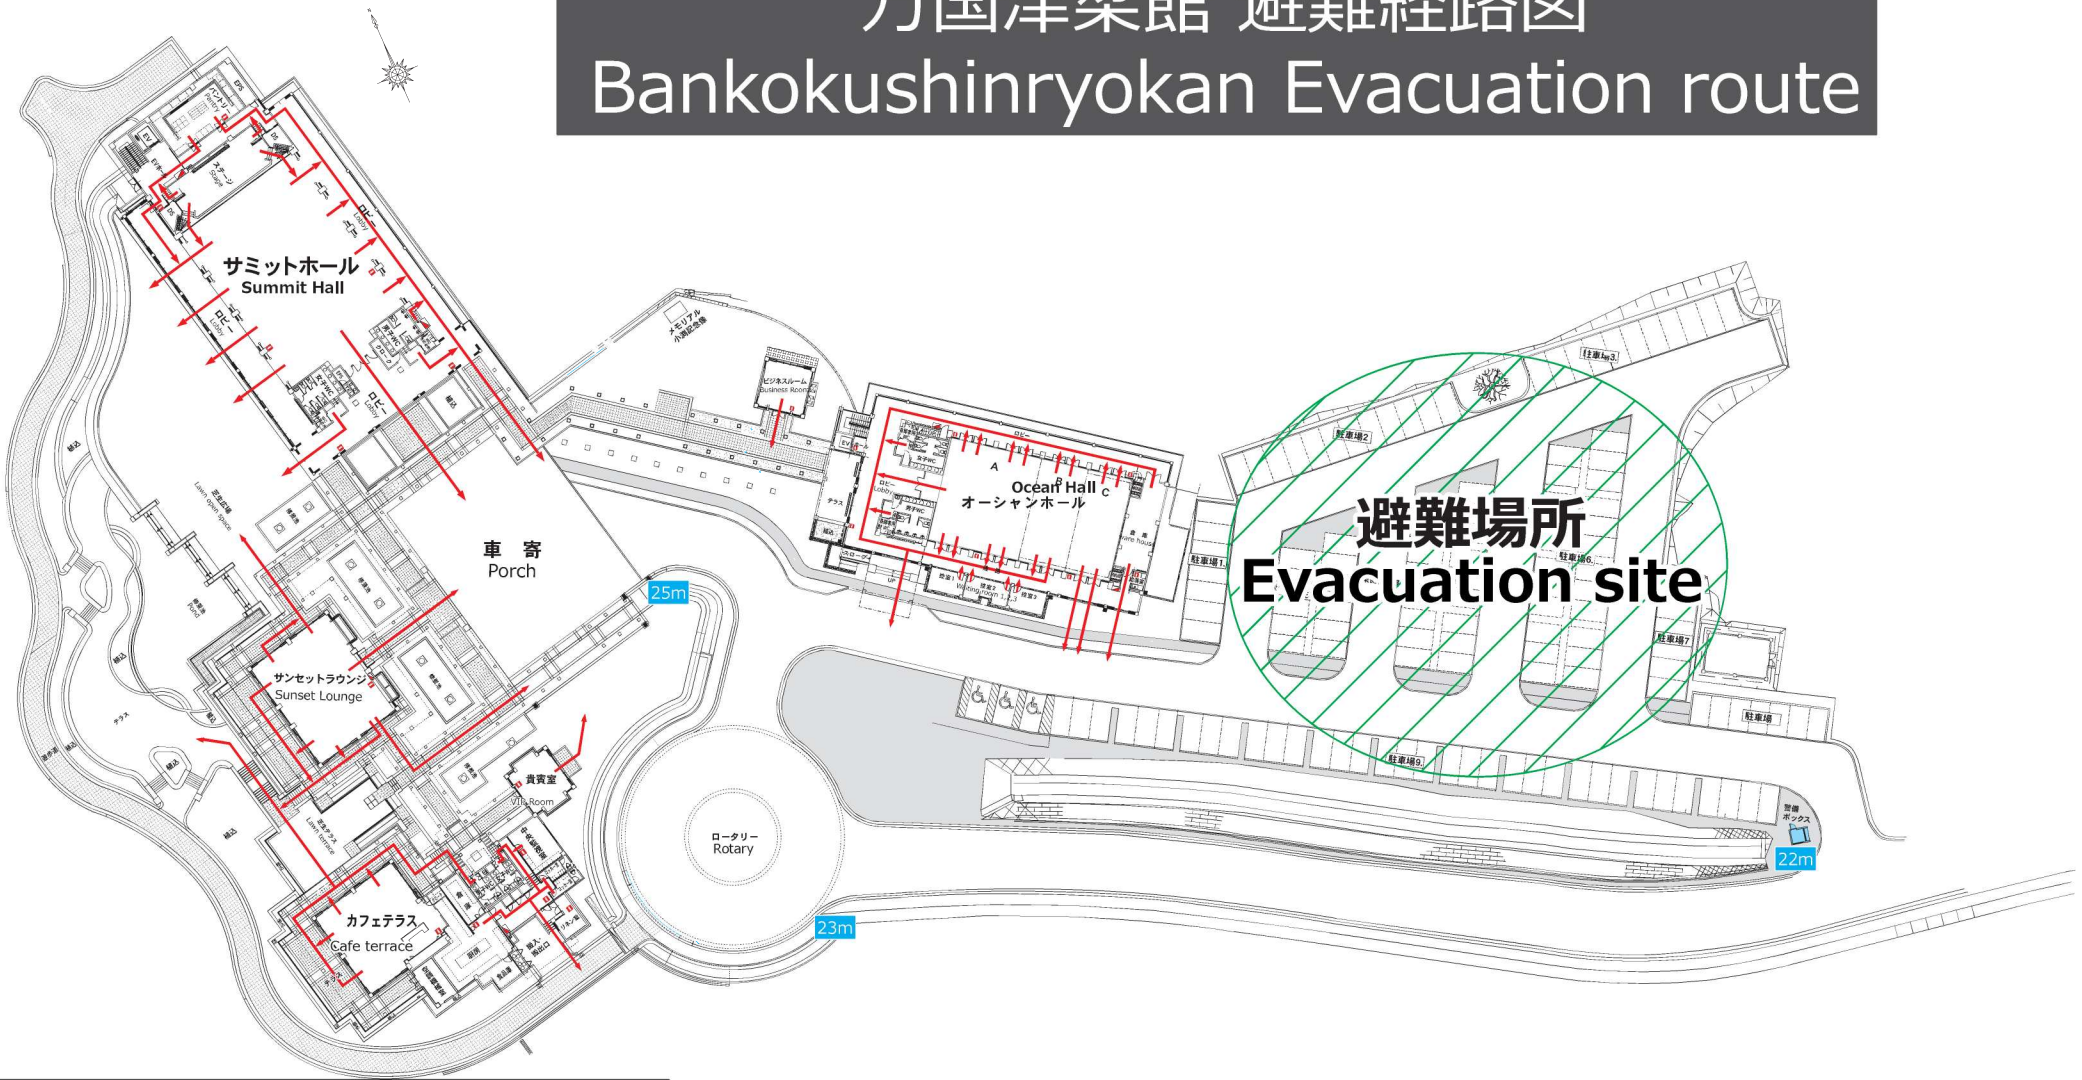

# 万国津梁館 避難経路図

## Bankokushinryokan Evacuation route

凡例/Explanatory notes	
	避難経路/Evacuation route
	消火器/Fire extinguisher
	消火栓/Fire hydrant
	標高/Elevation

〒905-0026 沖縄県名護市字喜瀬1792番地  
 1792 Kise, Nago City, Okinawa 905-0026, JAPAN  
 Tel: 0980-53-3155 Fax: 0980-53-3163

# サミットホール避難経路図 Summit Hall Evacuation route

凡例/Explanatory notes

- 避難経路/Evacuation route
- 消火器/Fire extinguisher
- 消火栓/Fire hydrant

芝生広場  
Lawn open space