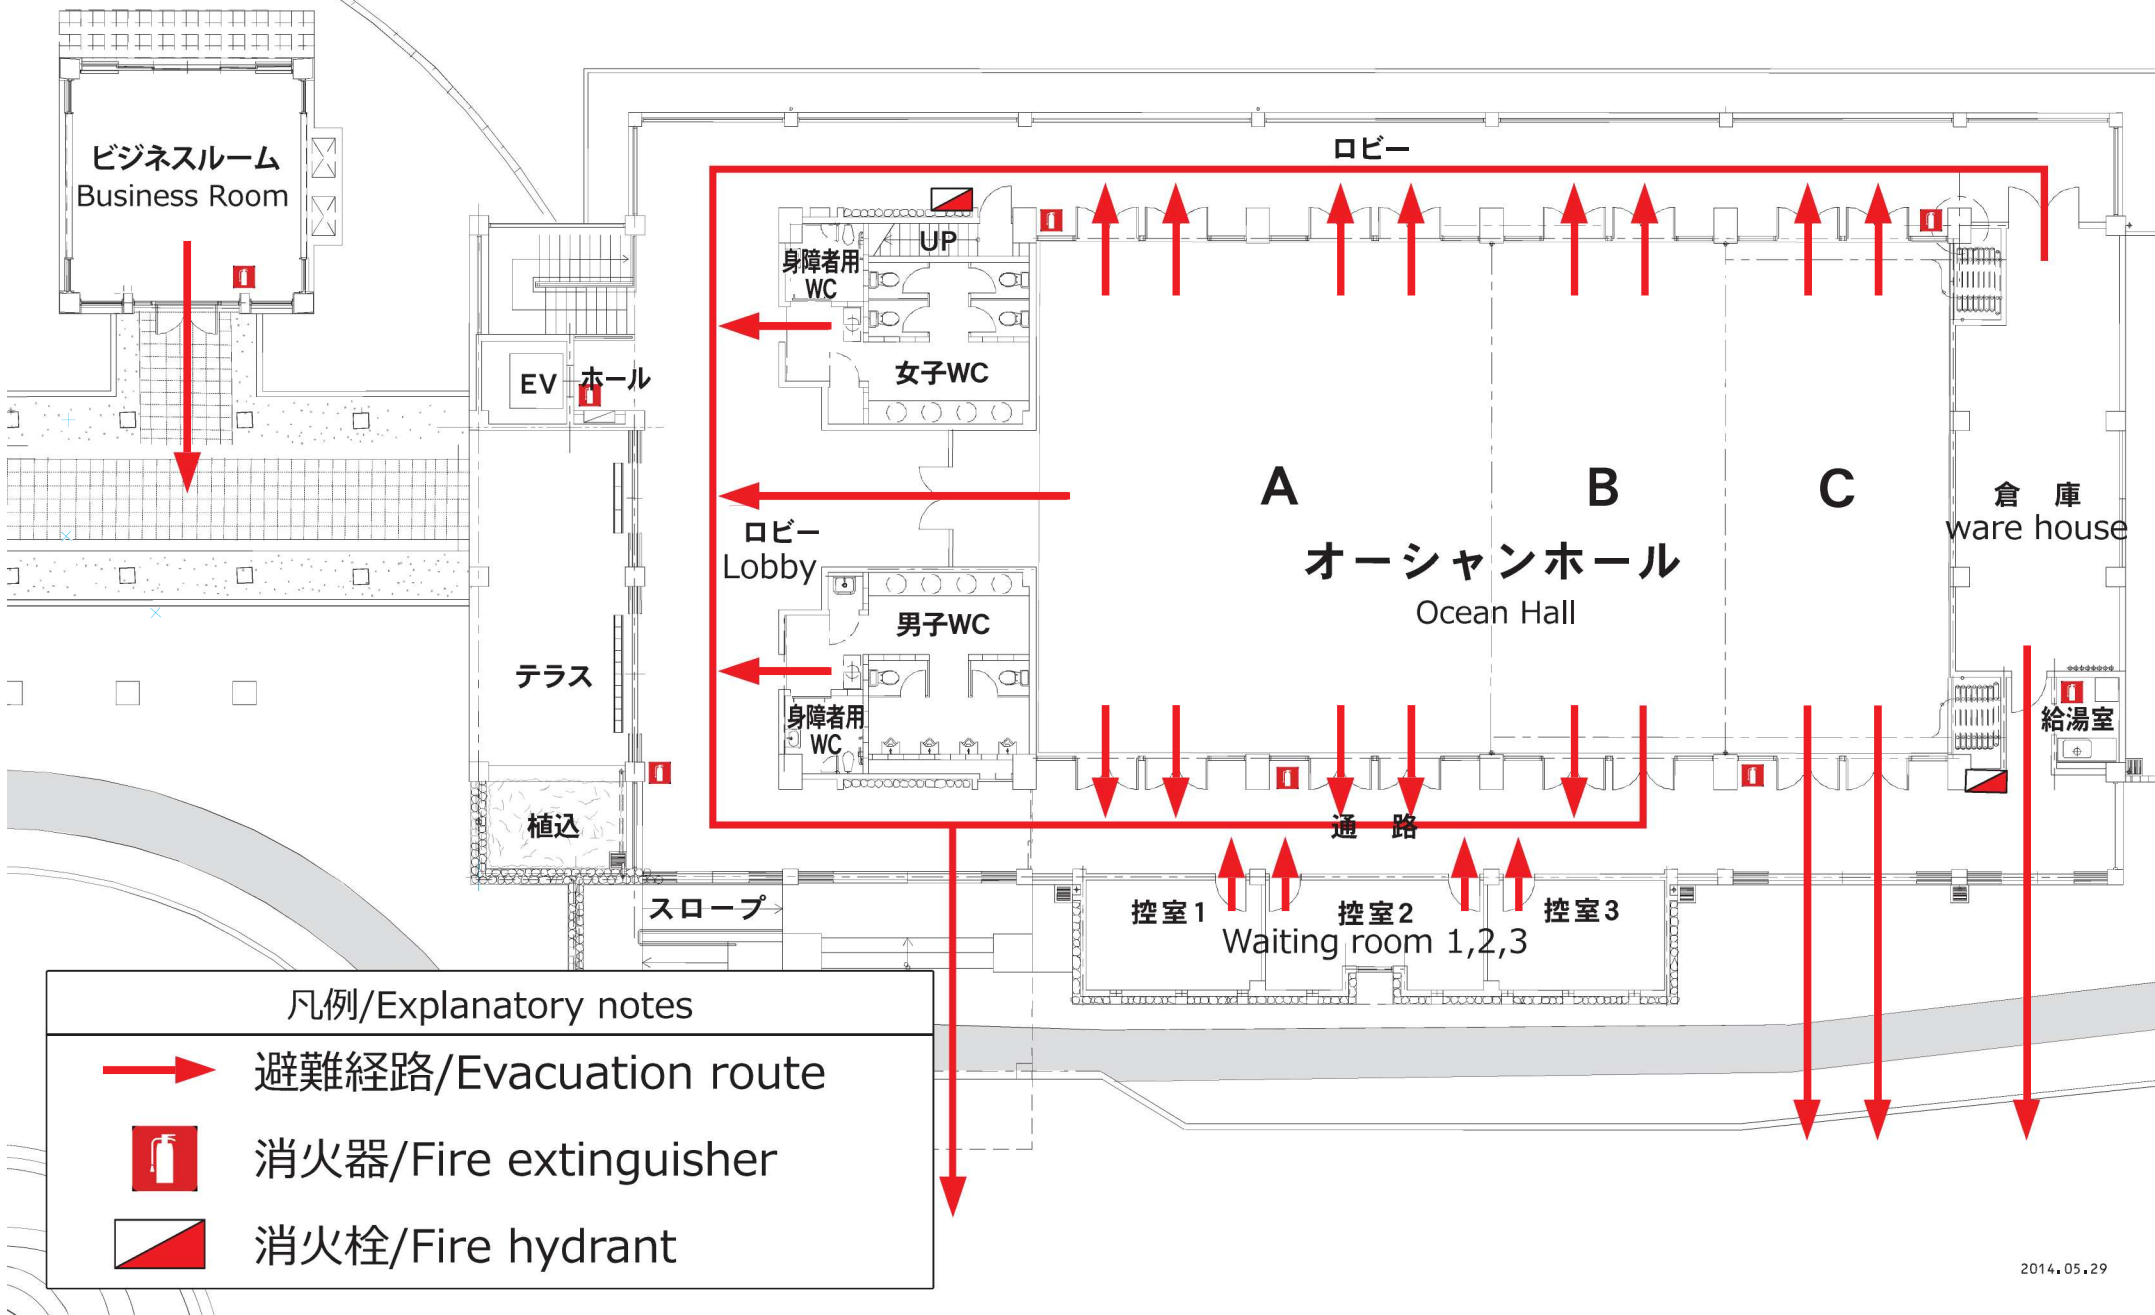

# 万国津梁館 避難経路図

# サミットホール避難経路図 Summit Hall Evacuation route

凡例/Explanatory notes

- 避難経路/Evacuation route
- 消火器/Fire extinguisher
- 消火栓/Fire hydrant

芝生広場  
Lawn open space

# オーシャンホール/ビジネスルーム避難経路図 Ocean Hall/Business Room Evacuation route