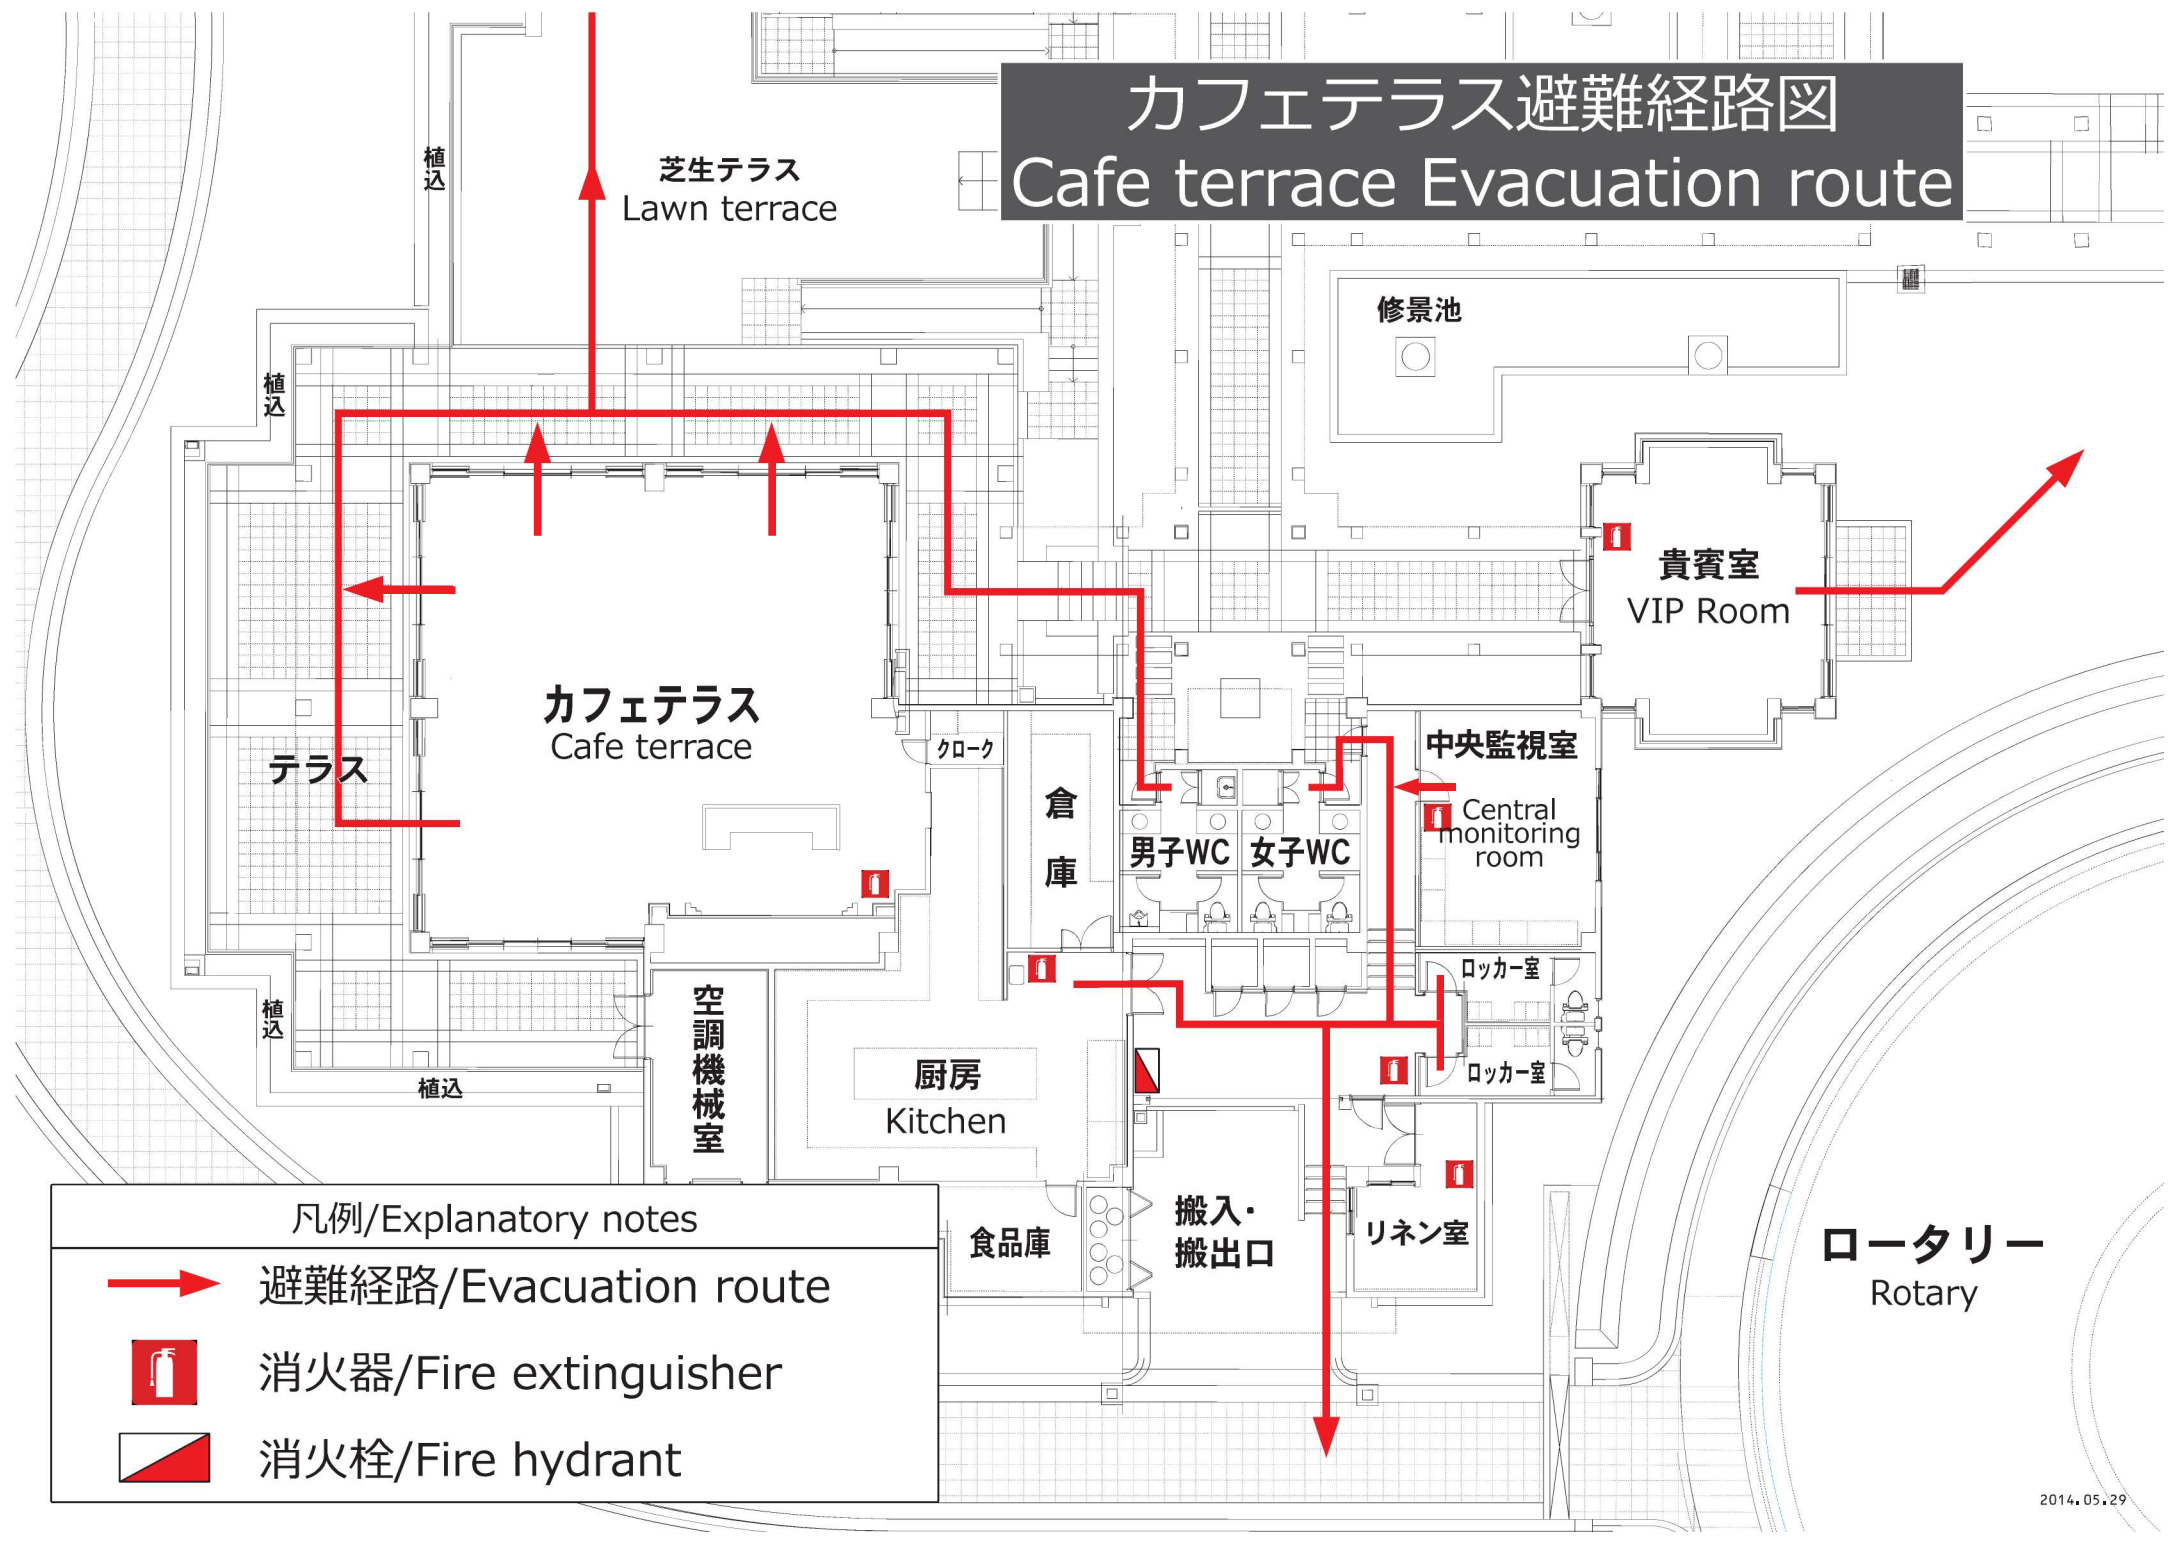

カフェテラス避難経路図 Cafe terrace Evacuation route

凡例/Explanatory notes

- 避難経路/Evacuation route
- 消火器/Fire extinguisher
- 消火栓/Fire hydrant