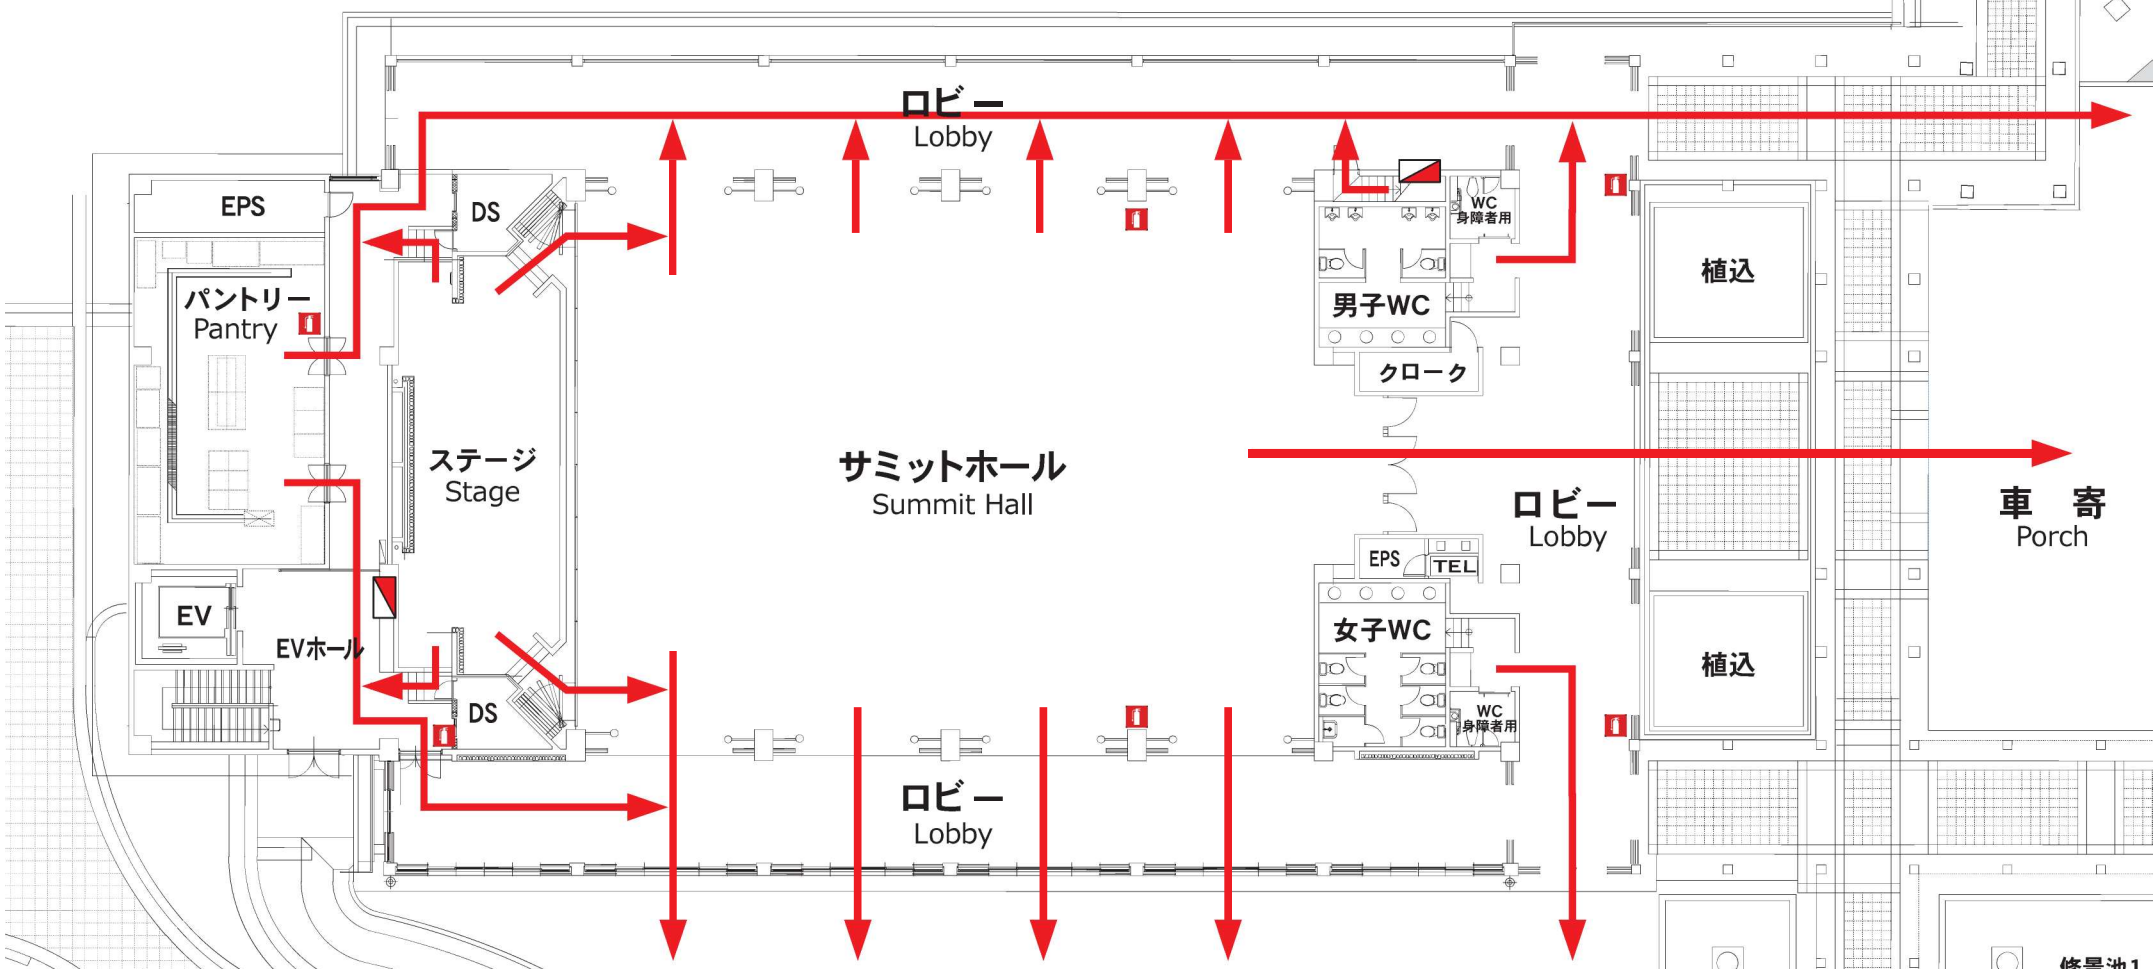

# 万国津梁館 避難経路図

# サミットホール避難経路図 Summit Hall Evacuation route

凡例/Explanatory notes

- 避難経路/Evacuation route
- 消火器/Fire extinguisher
- 消火栓/Fire hydrant

芝生広場  
Lawn open space

# オーシャンホール/ビジネスルーム避難経路図 Ocean Hall/Business Room Evacuation route