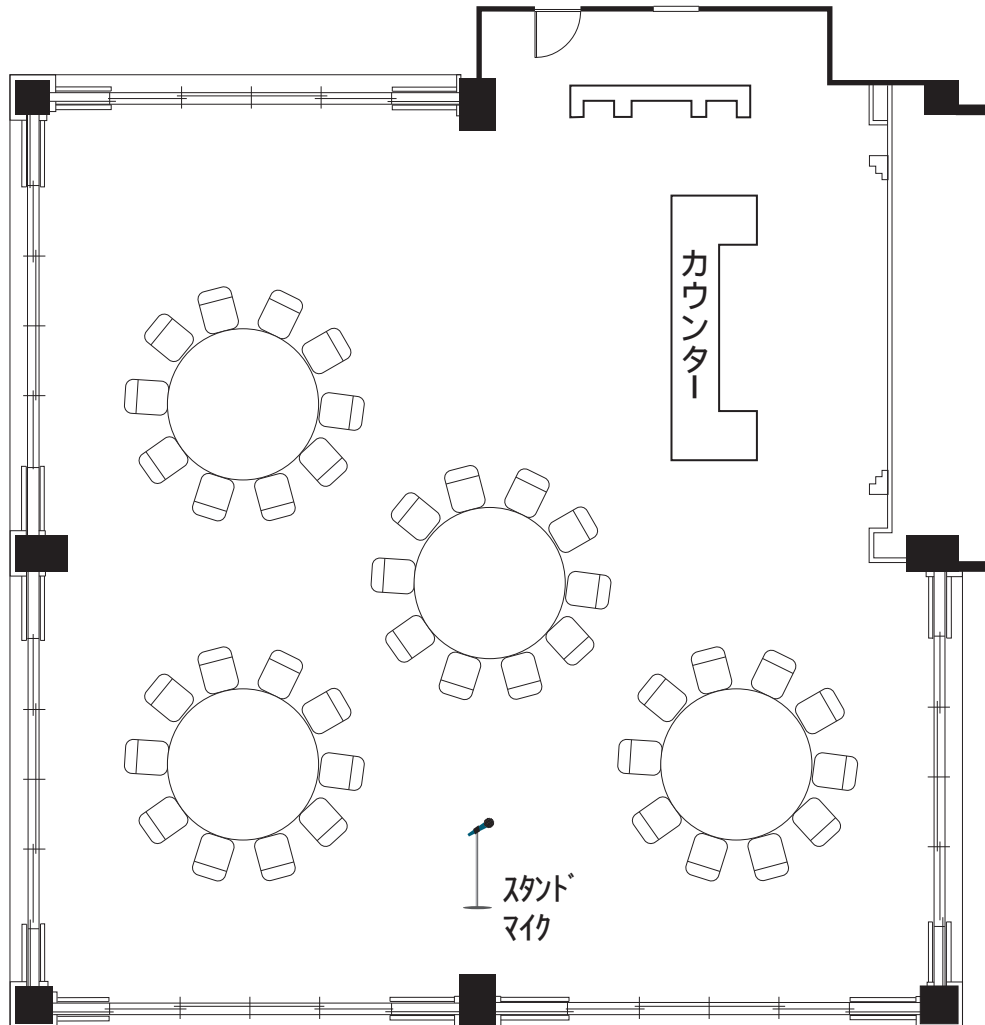

Bankoku Shinryokan

万国津梁館

カフェテラス平面図

S=1/100

催物名

会場レイアウト 円卓(10人掛) × 4卓 40席

No.

開催期間

年 月 日 ( )

～ 月 日 ( )

備考